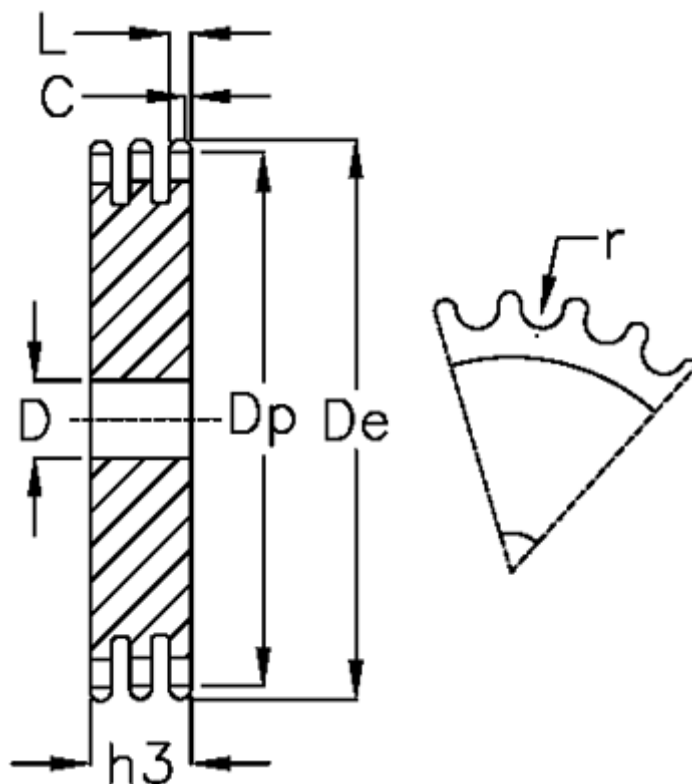

Varenummer: 616023009039
Beskrivelse: Pladehjul 20 B-3 Z=39 triplex

Mål

Antal tænder	= 39	L = 18.2
C	= 4	r = 19.05
D	= 30	
De	= 409.7	
Dp	= 394.59	
For kædebetegnelse	= 20 B-3	
For kæde størrelse	= 1 1/4 x 3/4	
h3	= 91	